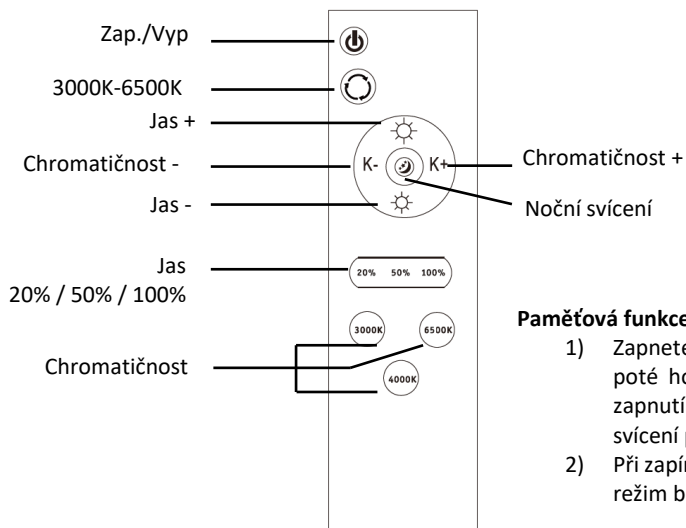

POPIS OVLADAČE

Paměťová funkce:

1) Zapnete-li světlo klasickým nástěnným vypínačem a necháte-li ho svítit alespoň 30sec, poté ho na min. dalších 30sec nástěnným vypínačem vypnete, rozsvítí se při dalším zapnutí naposledy použitý režim. Stejně časové prodlevy platí i pro nastavení režimu svícení pomocí dálkového ovladače a následně vypnutí a zapnutí vypínačem nástěnným.
2) Při zapínání a vypínání světla dálkovým ovladačem si světlo vždy pamatuje poslední použitý režim bez ohledu na časové rozestupy mezi zapnutím a vypnutím.

Světelný zdroj tohoto svítidla je nevyměnitelný, po skončení životnosti je třeba vyměnit svítidlo celé a zlikvidovat jej na místě pro to určeném. Tento produkt obsahuje světelný zdroj, který z konstrukčních důvodů nelze vyjmout pro ověření, a proto je celý produkt považován za světelný zdroj.

Na výrobek je vystaveno CE prohlášení o shodě v souladu s platnými předpisy.
Na vyžádání u výrobce: info@solight.cz, případně ke stažení na www.solight.cz.