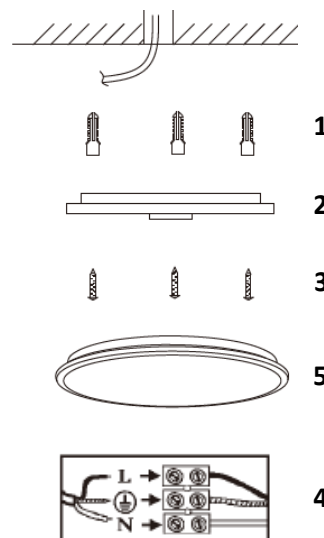

## TECHNICKÉ PARAMETRY

Označení	WO8011	WO8012	WO8013
Název	Jamil	Laskos	Cala
Spotřeba	48W pro 4000K, 24W pro 3000K a 6500K	48W pro 4000K, 24W pro 3000K a 6500K	48W pro 4000K, 24W pro 3000K a 6500K
Světelný tok	3360lm pro 4000K, 1700lm pro 3000K a 6500K	3360lm pro 4000K, 1700lm pro 3000K a 6500K	3360lm pro 4000K, 1700lm pro 3000K a 6500K
Napětí	220-240V AC	220-240V AC	220-240V AC
Chromaticnost	3000K - 6500K	3000K - 6500K	3000K - 6500K
Životnost LED	20.000 hodin	20.000 hodin	20.000 hodin
Rozměry	395 x 70 mm	390 x 80 mm	380 x 65 mm

## INSTALACE

Před instalací odpojte přívod elektrické energie!

1. Do předvrtaných děr vložte hmoždinky.
2. Otočením odejměte zadní část svítidla a provlékněte přívodní kabel otvorem v zadní části svítidla.
3. Přivrtajte zadní část svítidla.
4. Přívodní kabel připojte ke svorkovnici a dbejte na správnost zapojení.
5. Otočením připevněte přední část svítidla k zadní části.
6. Zapněte přívod elektrické energie.